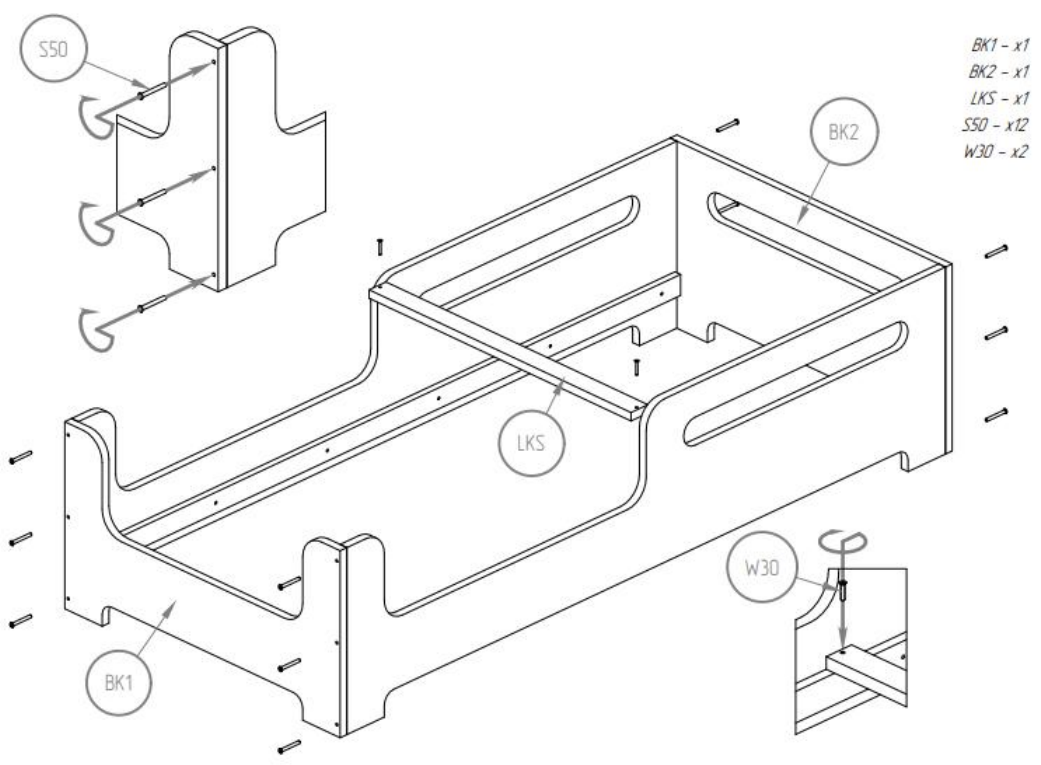

### BOX 1-11

SS0 - x12  
 W30 - x14  
 W16 - x32  
 P - x32  
 INBUS - x1

3

## BOX 2

60x120 70x140 70x160  
 80x140 80x150 80x160 80x170  
 80x180 80x190 80x200  
 90x140 90x150 90x160 90x170  
 90x180 90x190 90x200  
 100x170 100x180 100x190 100x200

9

Wysokość materaca  
Mattress height  
min. 8 cm  
max. 12 cm