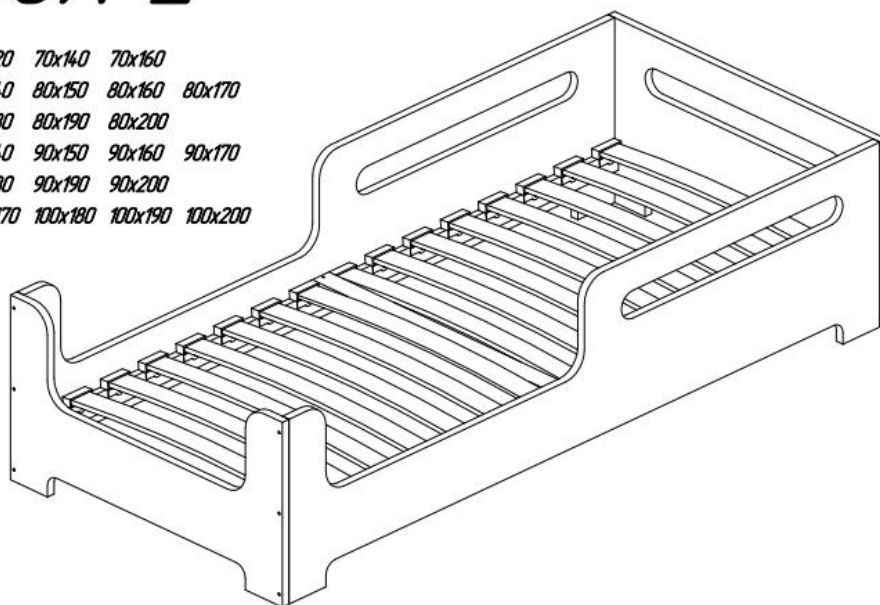

### BOX 1-11

SS0 - x12  
 W30 - x14  
 W16 - x32  
 P - x32  
 INBUS - x1

3

## BOX 2

60x120 70x140 70x160  
 80x140 80x150 80x160 80x170  
 80x180 80x190 80x200  
 90x140 90x150 90x160 90x170  
 90x180 90x190 90x200  
 100x170 100x180 100x190 100x200

9

Wysokość materaca  
Mattress height  
min. 8 cm  
max. 12 cm