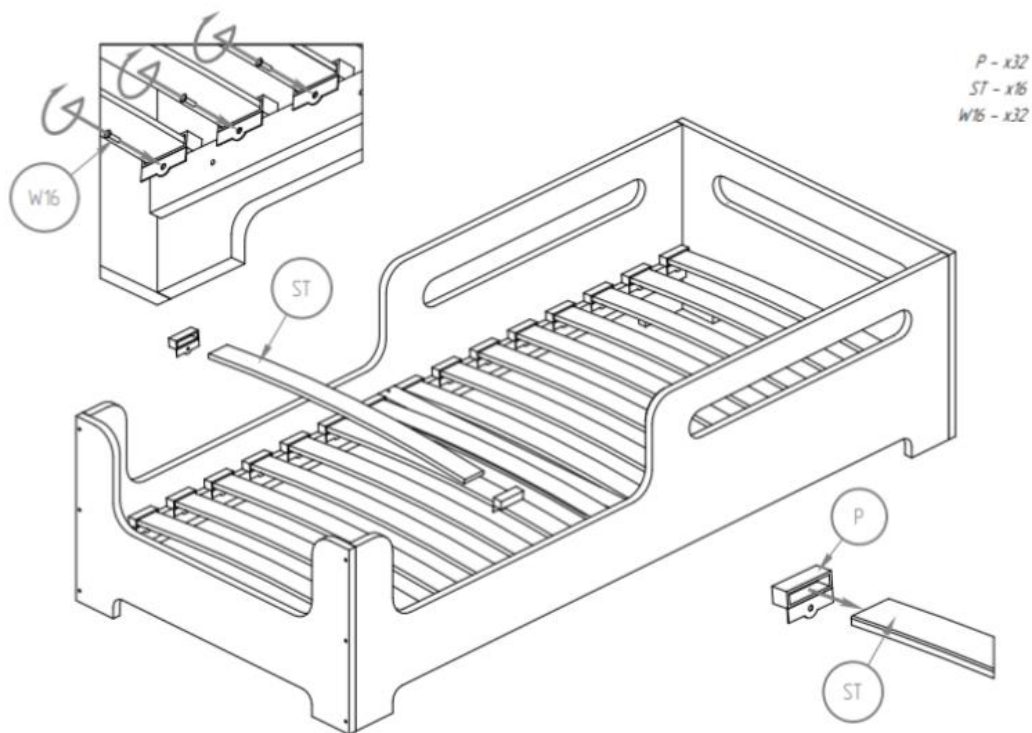

### BOX 1-11

SS0 - x12  
 W30 - x14  
 W16 - x32  
 P - x32  
 INBUS - x1

3

## BOX 2

60x120 70x140 70x160  
 80x140 80x150 80x160 80x170  
 80x180 80x190 80x200  
 90x140 90x150 90x160 90x170  
 90x180 90x190 90x200  
 100x170 100x180 100x190 100x200

9

Wysokość materaca  
Mattress height  
min. 8 cm  
max. 12 cm