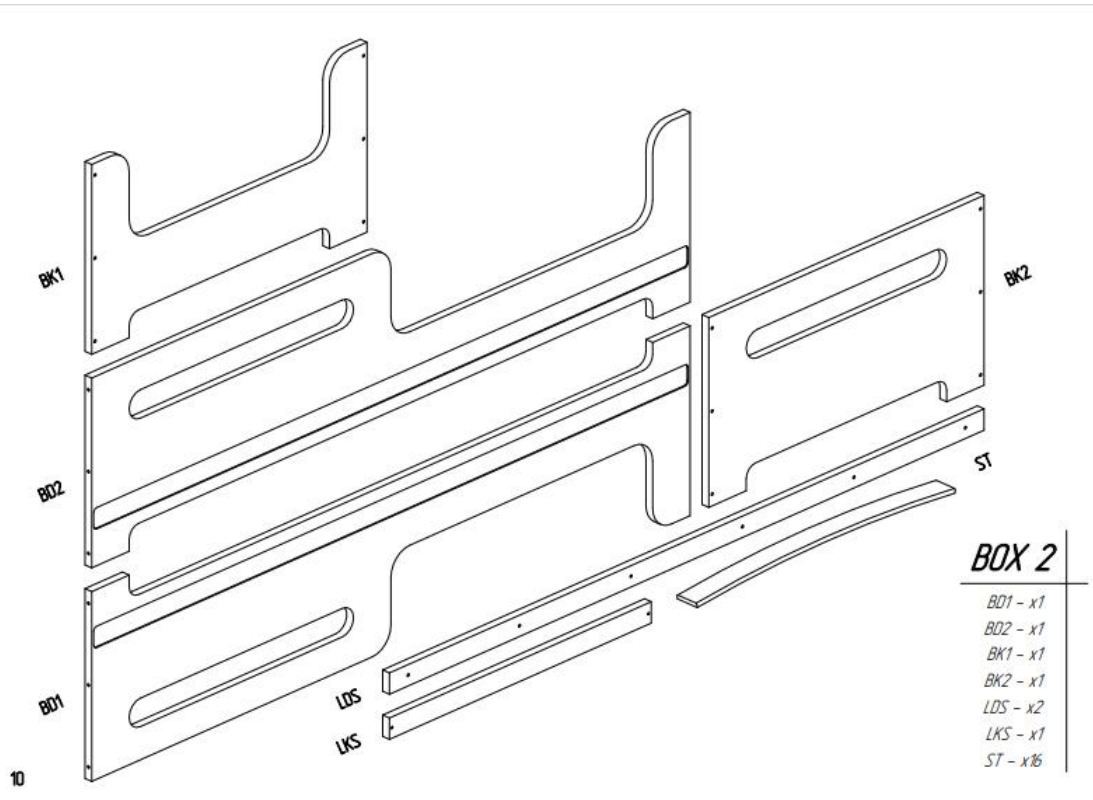

### BOX 1-11

SS0 - x12  
 W30 - x14  
 W16 - x32  
 P - x32  
 INBUS - x1

3

## BOX 2

60x120 70x140 70x160  
 80x140 80x150 80x160 80x170  
 80x180 80x190 80x200  
 90x140 90x150 90x160 90x170  
 90x180 90x190 90x200  
 100x170 100x180 100x190 100x200

9

Wysokość materaca  
Mattress height  
min. 8 cm  
max. 12 cm